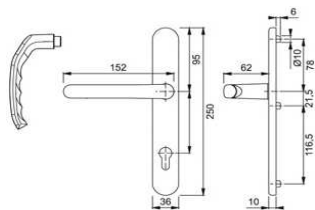

DVEŘNÍ BEZPEČNOSTNÍ KLIKY

	typ	barva	Omega, Efekt	Perfekt EVO	VD DRV 68	VD DRV 84	VD DRV 94	VD 96 dřevohliník	VD DRV 112 dřevohliník	Standard, Exclusive, Panel, Interier	
DVEŘNÍ KLIKY	TYP 03	<b>klika / koule</b>									
		F1	stříbrná	VDK-4201-76/F01	VDK-4201-78/F01	VDK-4201-75/F01	VDK-4201-77/F01	VDK-4201-78/F01	VDK-4201-79/F01	VDK-4201-85/F01	VDK-4201-75/F01
		F4	bronz	VDK-4201-76/F04	VDK-4201-78/F04	VDK-4201-75/F04	VDK-4201-77/F04	VDK-4201-78/F04	VDK-4201-79/F04	VDK-4201-85/F04	VDK-4201-75/F04
		F9	ocel	VDK-4201-76/F09	VDK-4201-78/F09	VDK-4201-75/F09	VDK-4201-77/F09	VDK-4201-78/F09	VDK-4201-79/F09	VDK-4201-85/F09	VDK-4201-75/F09
		F69	nerez	VDK-4201-76/F69	VDK-4201-78/F69	VDK-4201-75/F69	VDK-4201-77/F69	VDK-4201-78/F69	VDK-4201-79/F69	VDK-4201-85/F69	VDK-4201-75/F69
		9016	bílá	VDK-4201-76/F99	VDK-4201-78/F99	VDK-4201-75/F99	VDK-4201-77/F99	VDK-4201-78/F99	VDK-4201-79/F99	VDK-4201-85/F99	VDK-4201-75/F99
		<b>klika / klika</b>									
		F1	stříbrná	VDK-4202-76/F01	VDK-4202-78/F01	VDK-4202-75/F01	VDK-4202-77/F01	VDK-4202-78/F01	VDK-4202-79/F01	VDK-4202-85/F01	VDK-4202-75/F01
		F4	bronz	VDK-4202-76/F04	VDK-4202-78/F04	VDK-4202-75/F04	VDK-4202-77/F04	VDK-4202-78/F04	VDK-4202-79/F04	VDK-4202-85/F04	VDK-4202-75/F04
		F9	ocel	VDK-4202-76/F09	VDK-4202-78/F09	VDK-4202-75/F09	VDK-4202-77/F09	VDK-4202-78/F09	VDK-4202-79/F09	VDK-4202-85/F09	VDK-4202-75/F09
		F69	nerez	VDK-4202-76/F69	VDK-4202-78/F69	VDK-4202-75/F69	VDK-4202-77/F69	VDK-4202-78/F69	VDK-4202-79/F69	VDK-4202-85/F69	VDK-4202-75/F69
		9016	bílá	VDK-4202-76/F99	VDK-4202-78/F99	VDK-4202-75/F99	VDK-4202-77/F99	VDK-4202-78/F99	VDK-4202-79/F99	VDK-4202-85/F99	VDK-4202-75/F99
	<b>klika vnitřní</b> (vnitřní klika bez vnějšího kování - používá se většinou pro kombinaci s vnějším madlem - cylindrická vložka je nastavena pro vnější oválnou nerezovou rozetu s krytím)										
	F1	stříbrná	VDK-4212-75/F01	VDK-4212-75/F01	VDK-4212-75/F01	VDK-4212-77/F01	VDK-4212-78/F01	VDK-4212-79/F01	VDK-4212-85/F01	VDK-4212-75/F01	
	F4	bronz	VDK-4212-75/F04	VDK-4212-75/F04	VDK-4212-75/F04	VDK-4212-77/F04	VDK-4212-78/F04	VDK-4212-79/F04	VDK-4212-85/F04	VDK-4212-75/F04	
	F9	ocel	VDK-4212-75/F09	VDK-4212-75/F09	VDK-4212-75/F09	VDK-4212-77/F09	VDK-4212-78/F09	VDK-4212-79/F09	VDK-4212-85/F09	VDK-4212-75/F09	
	F69	nerez	VDK-4212-75/F69	VDK-4212-75/F69	VDK-4212-75/F69	VDK-4212-77/F69	VDK-4212-78/F69	VDK-4212-79/F69	VDK-4212-85/F69	VDK-4212-75/F69	
	9016	bílá	VDK-4212-75/F99	VDK-4212-75/F99	VDK-4212-75/F99	VDK-4212-77/F99	VDK-4212-78/F99	VDK-4212-79/F99	VDK-4212-85/F99	VDK-4212-75/F99	
	TYP 04	<b>klika / koule</b>									
		9016	bílá	VDK-4201-06/F99	VDK-4201-06/F99	VDK-4201-05/F99	VDK-4201-07/F99	VDK-4201-08/F99	VDK-4201-09/F99	VDK-4201-10/F99	VDK-4201-05/F99
		F1	stříbrná	VDK-4201-06/F01	VDK-4201-06/F01	VDK-4201-05/F01	VDK-4201-07/F01	VDK-4201-08/F01	VDK-4201-09/F01	VDK-4201-10/F01	VDK-4201-05/F01
		F4	bronz	VDK-4201-06/F04	VDK-4201-06/F04	VDK-4201-05/F04	VDK-4201-07/F04	VDK-4201-08/F04	VDK-4201-09/F04	VDK-4201-10/F04	VDK-4201-05/F04
		F9	ocel	VDK-4201-06/F09	VDK-4201-06/F09	VDK-4201-05/F09	VDK-4201-07/F09	VDK-4201-08/F09	VDK-4201-09/F09	VDK-4201-10/F09	VDK-4201-05/F09
		<b>klika / klika</b>									
9016		bílá	VDK-4202-06/F99	VDK-4202-06/F99	VDK-4202-05/F99	VDK-4202-07/F99	VDK-4202-08/F99	VDK-4202-09/F99	VDK-4202-10/F99	VDK-4202-05/F99	
F1		stříbrná	VDK-4202-06/F01	VDK-4202-06/F01	VDK-4202-05/F01	VDK-4202-07/F01	VDK-4202-08/F01	VDK-4202-09/F01	VDK-4202-10/F01	VDK-4202-05/F01	
F4		bronz	VDK-4202-06/F04	VDK-4202-06/F04	VDK-4202-05/F04	VDK-4202-07/F04	VDK-4202-08/F04	VDK-4202-09/F04	VDK-4202-10/F04	VDK-4202-05/F04	
F9		ocel	VDK-4202-06/F09	VDK-4202-06/F09	VDK-4202-05/F09	VDK-4202-07/F09	VDK-4202-08/F09	VDK-4202-09/F09	VDK-4202-10/F09	VDK-4202-05/F09	
<b>klika vnitřní</b> (vnitřní klika bez vnějšího kování - používá se většinou pro kombinaci s vnějším madlem - cylindrická vložka je nastavena pro vnější oválnou nerezovou rozetu s krytím)											
9016		bílá	VDK-4212-05/F99	VDK-4212-05/F99	VDK-4212-05/F99	VDK-4212-07/F99	VDK-4212-08/F99	VDK-4212-09/F99	VDK-4212-10/F99	VDK-4212-05/F99	
F1	stříbrná	VDK-4212-05/F01	VDK-4212-05/F01	VDK-4212-05/F01	VDK-4212-07/F01	VDK-4212-08/F01	VDK-4212-09/F01	VDK-4212-10/F01	VDK-4212-05/F01		
TYP 05	<b>klika / koule</b>										
	inox	imitace nerez	VDK-4201-90(91)/INOX	VDK-4201-92(93)/INOX	VDK-4201-90/INOX	VDK-4201-92/INOX	VDK-4201-93/INOX	VDK-4201-94/INOX	VDK-4201-95/INOX	VDK-4201-91/INOX	
	9005	černá	VDK-4201-90(91)/F9005	VDK-4201-92(93)/F9005	VDK-4201-90/F9005	VDK-4201-92/F9005	VDK-4201-93/F9005	VDK-4201-94/F9005	VDK-4201-95/F9005	VDK-4201-91/F9005	
	<b>klika / klika</b>										
	inox	imitace nerez	VDK-4202-90(91)/INOX	VDK-4202-92(93)/INOX	VDK-4202-90/INOX	VDK-4202-92/INOX	VDK-4202-93/INOX	VDK-4202-94/INOX	VDK-4202-95/INOX	VDK-4202-91/INOX	
	9005	černá	VDK-4202-90(91)/F9005	VDK-4202-92(93)/F9005	VDK-4202-90/F9005	VDK-4202-92/F9005	VDK-4202-93/F9005	VDK-4202-94/F9005	VDK-4202-95/F9005	VDK-4202-91/F9005	
<b>klika vnitřní</b> (vnitřní klika bez vnějšího kování - používá se většinou pro kombinaci s vnějším madlem - cylindrická vložka je nastavena pro vnější oválnou nerezovou rozetu bez krytí)											
inox	imitace nerez	VDK-4212-90(91)/INOX	VDK-4212-92(93)/INOX	VDK-4212-90/INOX	VDK-4212-92/INOX	VDK-4212-93/INOX	VDK-4212-94/INOX	VDK-4212-95/INOX	VDK-4212-91/INOX		
9005	černá	VDK-4212-90(91)/F9005	VDK-4212-92(93)/F9005	VDK-4212-90/F9005	VDK-4212-92/F9005	VDK-4212-93/F9005	VDK-4212-94/F9005	VDK-4212-95/F9005	VDK-4212-91/F9005		