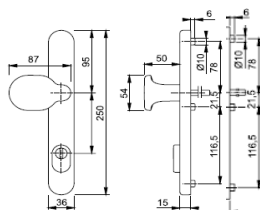

typ	barva	Omega, Efekt	Perfekt EVO	VD DRV 68	VD DRV 84	VD DRV 94	VD 96 dřevohliník	VD DRV 112 dřevohliník	Standard, Exclusive, Panel, Interier	
DVEŘNÍ KLIKY	TYP 03	klika / koule									
		F1	stříbrná	VDK-4201-76/F01	VDK-4201-78/F01	VDK-4201-75/F01	VDK-4201-77/F01	VDK-4201-78/F01	VDK-4201-79/F01	VDK-4201-85/F01	VDK-4201-75/F01
		F4	bronz	VDK-4201-76/F04	VDK-4201-78/F04	VDK-4201-75/F04	VDK-4201-77/F04	VDK-4201-78/F04	VDK-4201-79/F04	VDK-4201-85/F04	VDK-4201-75/F04
		F9	ocel	VDK-4201-76/F09	VDK-4201-78/F09	VDK-4201-75/F09	VDK-4201-77/F09	VDK-4201-78/F09	VDK-4201-79/F09	VDK-4201-85/F09	VDK-4201-75/F09
		F69	nerez	VDK-4201-76/F69	VDK-4201-78/F69	VDK-4201-75/F69	VDK-4201-77/F69	VDK-4201-78/F69	VDK-4201-79/F69	VDK-4201-85/F69	VDK-4201-75/F69
		9016	bílá	VDK-4201-76/F99	VDK-4201-78/F99	VDK-4201-75/F99	VDK-4201-77/F99	VDK-4201-78/F99	VDK-4201-79/F99	VDK-4201-85/F99	VDK-4201-75/F99
		klika / klika									
		F1	stříbrná	VDK-4202-76/F01	VDK-4202-78/F01	VDK-4202-75/F01	VDK-4202-77/F01	VDK-4202-78/F01	VDK-4202-79/F01	VDK-4202-85/F01	VDK-4202-75/F01
		F4	bronz	VDK-4202-76/F04	VDK-4202-78/F04	VDK-4202-75/F04	VDK-4202-77/F04	VDK-4202-78/F04	VDK-4202-79/F04	VDK-4202-85/F04	VDK-4202-75/F04
		F9	ocel	VDK-4202-76/F09	VDK-4202-78/F09	VDK-4202-75/F09	VDK-4202-77/F09	VDK-4202-78/F09	VDK-4202-79/F09	VDK-4202-85/F09	VDK-4202-75/F09
		F69	nerez	VDK-4202-76/F69	VDK-4202-78/F69	VDK-4202-75/F69	VDK-4202-77/F69	VDK-4202-78/F69	VDK-4202-79/F69	VDK-4202-85/F69	VDK-4202-75/F69
		9016	bílá	VDK-4202-76/F99	VDK-4202-78/F99	VDK-4202-75/F99	VDK-4202-77/F99	VDK-4202-78/F99	VDK-4202-79/F99	VDK-4202-85/F99	VDK-4202-75/F99
	klika vnitřní (vnitřní klika bez vnějšího kování - používá se většinou pro kombinaci s vnějším madlem - cylindrická vložka je nastavena pro vnější oválnou nerezovou rozetu s krytím)										
	F1	stříbrná	VDK-4212-75/F01	VDK-4212-75/F01	VDK-4212-75/F01	VDK-4212-77/F01	VDK-4212-78/F01	VDK-4212-79/F01	VDK-4212-85/F01	VDK-4212-75/F01	
	F4	bronz	VDK-4212-75/F04	VDK-4212-75/F04	VDK-4212-75/F04	VDK-4212-77/F04	VDK-4212-78/F04	VDK-4212-79/F04	VDK-4212-85/F04	VDK-4212-75/F04	
	F9	ocel	VDK-4212-75/F09	VDK-4212-75/F09	VDK-4212-75/F09	VDK-4212-77/F09	VDK-4212-78/F09	VDK-4212-79/F09	VDK-4212-85/F09	VDK-4212-75/F09	
	F69	nerez	VDK-4212-75/F69	VDK-4212-75/F69	VDK-4212-75/F69	VDK-4212-77/F69	VDK-4212-78/F69	VDK-4212-79/F69	VDK-4212-85/F69	VDK-4212-75/F69	
	9016	bílá	VDK-4212-75/F99	VDK-4212-75/F99	VDK-4212-75/F99	VDK-4212-77/F99	VDK-4212-78/F99	VDK-4212-79/F99	VDK-4212-85/F99	VDK-4212-75/F99	
	TYP 04	klika / koule									
		9016	bílá	VDK-4201-06/F99	VDK-4201-06/F99	VDK-4201-05/F99	VDK-4201-07/F99	VDK-4201-08/F99	VDK-4201-09/F99	VDK-4201-10/F99	VDK-4201-05/F99
		F1	stříbrná	VDK-4201-06/F01	VDK-4201-06/F01	VDK-4201-05/F01	VDK-4201-07/F01	VDK-4201-08/F01	VDK-4201-09/F01	VDK-4201-10/F01	VDK-4201-05/F01
		F4	bronz	VDK-4201-06/F04	VDK-4201-06/F04	VDK-4201-05/F04	VDK-4201-07/F04	VDK-4201-08/F04	VDK-4201-09/F04	VDK-4201-10/F04	VDK-4201-05/F04
		F9	ocel	VDK-4201-06/F09	VDK-4201-06/F09	VDK-4201-05/F09	VDK-4201-07/F09	VDK-4201-08/F09	VDK-4201-09/F09	VDK-4201-10/F09	VDK-4201-05/F09
		klika / klika									
9016		bílá	VDK-4202-06/F99	VDK-4202-06/F99	VDK-4202-05/F99	VDK-4202-07/F99	VDK-4202-08/F99	VDK-4202-09/F99	VDK-4202-10/F99	VDK-4202-05/F99	
F1		stříbrná	VDK-4202-06/F01	VDK-4202-06/F01	VDK-4202-05/F01	VDK-4202-07/F01	VDK-4202-08/F01	VDK-4202-09/F01	VDK-4202-10/F01	VDK-4202-05/F01	
F4		bronz	VDK-4202-06/F04	VDK-4202-06/F04	VDK-4202-05/F04	VDK-4202-07/F04	VDK-4202-08/F04	VDK-4202-09/F04	VDK-4202-10/F04	VDK-4202-05/F04	
F9		ocel	VDK-4202-06/F09	VDK-4202-06/F09	VDK-4202-05/F09	VDK-4202-07/F09	VDK-4202-08/F09	VDK-4202-09/F09	VDK-4202-10/F09	VDK-4202-05/F09	
klika vnitřní (vnitřní klika bez vnějšího kování - používá se většinou pro kombinaci s vnějším madlem - cylindrická vložka je nastavena pro vnější oválnou nerezovou rozetu s krytím)											
9016		bílá	VDK-4212-05/F99	VDK-4212-05/F99	VDK-4212-05/F99	VDK-4212-07/F99	VDK-4212-08/F99	VDK-4212-09/F99	VDK-4212-10/F99	VDK-4212-05/F99	
F1	stříbrná	VDK-4212-05/F01	VDK-4212-05/F01	VDK-4212-05/F01	VDK-4212-07/F01	VDK-4212-08/F01	VDK-4212-09/F01	VDK-4212-10/F01	VDK-4212-05/F01		
TYP 05	klika / koule										
	inox	imitace nerez	VDK-4201-90(91)/INOX	VDK-4201-92(93)/INOX	VDK-4201-90/INOX	VDK-4201-92/INOX	VDK-4201-93/INOX	VDK-4201-94/INOX	VDK-4201-95/INOX	VDK-4201-91/INOX	
	9005	černá	VDK-4201-90(91)/F9005	VDK-4201-92(93)/F9005	VDK-4201-90/F9005	VDK-4201-92/F9005	VDK-4201-93/F9005	VDK-4201-94/F9005	VDK-4201-95/F9005	VDK-4201-91/F9005	
	klika / klika										
	inox	imitace nerez	VDK-4202-90(91)/INOX	VDK-4202-92(93)/INOX	VDK-4202-90/INOX	VDK-4202-92/INOX	VDK-4202-93/INOX	VDK-4202-94/INOX	VDK-4202-95/INOX	VDK-4202-91/INOX	
	9005	černá	VDK-4202-90(91)/F9005	VDK-4202-92(93)/F9005	VDK-4202-90/F9005	VDK-4202-92/F9005	VDK-4202-93/F9005	VDK-4202-94/F9005	VDK-4202-95/F9005	VDK-4202-91/F9005