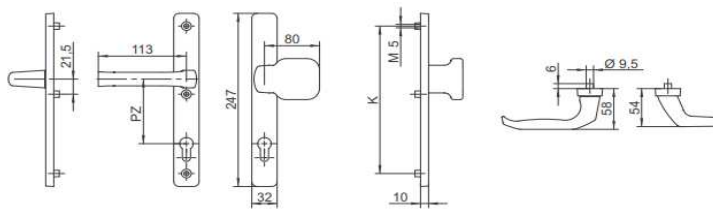

typ	barva	Omega, Efekt	Perfekt EVO	VD DRV 68	VD DRV 84	VD DRV 94	VD 96 dřevohliník	VD DRV 112 dřevohliník	Standard, Exclusive, Panel, Interier	
DVEŘNÍ KLIKY	TYP 03	klika / koule									
		F1	stříbrná	VDK-4201-76/F01	VDK-4201-78/F01	VDK-4201-75/F01	VDK-4201-77/F01	VDK-4201-78/F01	VDK-4201-79/F01	VDK-4201-85/F01	VDK-4201-75/F01
		F4	bronz	VDK-4201-76/F04	VDK-4201-78/F04	VDK-4201-75/F04	VDK-4201-77/F04	VDK-4201-78/F04	VDK-4201-79/F04	VDK-4201-85/F04	VDK-4201-75/F04
		F9	ocel	VDK-4201-76/F09	VDK-4201-78/F09	VDK-4201-75/F09	VDK-4201-77/F09	VDK-4201-78/F09	VDK-4201-79/F09	VDK-4201-85/F09	VDK-4201-75/F09
		F69	nerez	VDK-4201-76/F69	VDK-4201-78/F69	VDK-4201-75/F69	VDK-4201-77/F69	VDK-4201-78/F69	VDK-4201-79/F69	VDK-4201-85/F69	VDK-4201-75/F69
		9016	bílá	VDK-4201-76/F99	VDK-4201-78/F99	VDK-4201-75/F99	VDK-4201-77/F99	VDK-4201-78/F99	VDK-4201-79/F99	VDK-4201-85/F99	VDK-4201-75/F99
		klika / klika									
		F1	stříbrná	VDK-4202-76/F01	VDK-4202-78/F01	VDK-4202-75/F01	VDK-4202-77/F01	VDK-4202-78/F01	VDK-4202-79/F01	VDK-4202-85/F01	VDK-4202-75/F01
		F4	bronz	VDK-4202-76/F04	VDK-4202-78/F04	VDK-4202-75/F04	VDK-4202-77/F04	VDK-4202-78/F04	VDK-4202-79/F04	VDK-4202-85/F04	VDK-4202-75/F04
		F9	ocel	VDK-4202-76/F09	VDK-4202-78/F09	VDK-4202-75/F09	VDK-4202-77/F09	VDK-4202-78/F09	VDK-4202-79/F09	VDK-4202-85/F09	VDK-4202-75/F09
		F69	nerez	VDK-4202-76/F69	VDK-4202-78/F69	VDK-4202-75/F69	VDK-4202-77/F69	VDK-4202-78/F69	VDK-4202-79/F69	VDK-4202-85/F69	VDK-4202-75/F69
		9016	bílá	VDK-4202-76/F99	VDK-4202-78/F99	VDK-4202-75/F99	VDK-4202-77/F99	VDK-4202-78/F99	VDK-4202-79/F99	VDK-4202-85/F99	VDK-4202-75/F99
	klika vnitřní (vnitřní klika bez vnějšího kování - používá se většinou pro kombinaci s vnějším madlem - cylindrická vložka je nastavena pro vnější oválnou nerezovou rozetu s krytím)										
	F1	stříbrná	VDK-4212-75/F01	VDK-4212-75/F01	VDK-4212-75/F01	VDK-4212-77/F01	VDK-4212-78/F01	VDK-4212-79/F01	VDK-4212-85/F01	VDK-4212-75/F01	
	F4	bronz	VDK-4212-75/F04	VDK-4212-75/F04	VDK-4212-75/F04	VDK-4212-77/F04	VDK-4212-78/F04	VDK-4212-79/F04	VDK-4212-85/F04	VDK-4212-75/F04	
	F9	ocel	VDK-4212-75/F09	VDK-4212-75/F09	VDK-4212-75/F09	VDK-4212-77/F09	VDK-4212-78/F09	VDK-4212-79/F09	VDK-4212-85/F09	VDK-4212-75/F09	
	F69	nerez	VDK-4212-75/F69	VDK-4212-75/F69	VDK-4212-75/F69	VDK-4212-77/F69	VDK-4212-78/F69	VDK-4212-79/F69	VDK-4212-85/F69	VDK-4212-75/F69	
	9016	bílá	VDK-4212-75/F99	VDK-4212-75/F99	VDK-4212-75/F99	VDK-4212-77/F99	VDK-4212-78/F99	VDK-4212-79/F99	VDK-4212-85/F99	VDK-4212-75/F99	
	TYP 04	klika / koule									
		9016	bílá	VDK-4201-06/F99	VDK-4201-06/F99	VDK-4201-05/F99	VDK-4201-07/F99	VDK-4201-08/F99	VDK-4201-09/F99	VDK-4201-10/F99	VDK-4201-05/F99
		F1	stříbrná	VDK-4201-06/F01	VDK-4201-06/F01	VDK-4201-05/F01	VDK-4201-07/F01	VDK-4201-08/F01	VDK-4201-09/F01	VDK-4201-10/F01	VDK-4201-05/F01
		F4	bronz	VDK-4201-06/F04	VDK-4201-06/F04	VDK-4201-05/F04	VDK-4201-07/F04	VDK-4201-08/F04	VDK-4201-09/F04	VDK-4201-10/F04	VDK-4201-05/F04
		F9	ocel	VDK-4201-06/F09	VDK-4201-06/F09	VDK-4201-05/F09	VDK-4201-07/F09	VDK-4201-08/F09	VDK-4201-09/F09	VDK-4201-10/F09	VDK-4201-05/F09
		klika / klika									
9016		bílá	VDK-4202-06/F99	VDK-4202-06/F99	VDK-4202-05/F99	VDK-4202-07/F99	VDK-4202-08/F99	VDK-4202-09/F99	VDK-4202-10/F99	VDK-4202-05/F99	
F1		stříbrná	VDK-4202-06/F01	VDK-4202-06/F01	VDK-4202-05/F01	VDK-4202-07/F01	VDK-4202-08/F01	VDK-4202-09/F01	VDK-4202-10/F01	VDK-4202-05/F01	
F4		bronz	VDK-4202-06/F04	VDK-4202-06/F04	VDK-4202-05/F04	VDK-4202-07/F04	VDK-4202-08/F04	VDK-4202-09/F04	VDK-4202-10/F04	VDK-4202-05/F04	
F9		ocel	VDK-4202-06/F09	VDK-4202-06/F09	VDK-4202-05/F09	VDK-4202-07/F09	VDK-4202-08/F09	VDK-4202-09/F09	VDK-4202-10/F09	VDK-4202-05/F09	
klika vnitřní (vnitřní klika bez vnějšího kování - používá se většinou pro kombinaci s vnějším madlem - cylindrická vložka je nastavena pro vnější oválnou nerezovou rozetu s krytím)											
9016		bílá	VDK-4212-05/F99	VDK-4212-05/F99	VDK-4212-05/F99	VDK-4212-07/F99	VDK-4212-08/F99	VDK-4212-09/F99	VDK-4212-10/F99	VDK-4212-05/F99	
F1	stříbrná	VDK-4212-05/F01	VDK-4212-05/F01	VDK-4212-05/F01	VDK-4212-07/F01	VDK-4212-08/F01	VDK-4212-09/F01	VDK-4212-10/F01	VDK-4212-05/F01		
TYP 05	klika / koule										
	inox	imitace nerez	VDK-4201-90(91)/INOX	VDK-4201-92(93)/INOX	VDK-4201-90/INOX	VDK-4201-92/INOX	VDK-4201-93/INOX	VDK-4201-94/INOX	VDK-4201-95/INOX	VDK-4201-91/INOX	
	9005	černá	VDK-4201-90(91)/F9005	VDK-4201-92(93)/F9005	VDK-4201-90/F9005	VDK-4201-92/F9005	VDK-4201-93/F9005	VDK-4201-94/F9005	VDK-4201-95/F9005	VDK-4201-91/F9005	
	klika / klika										
	inox	imitace nerez	VDK-4202-90(91)/INOX	VDK-4202-92(93)/INOX	VDK-4202-90/INOX	VDK-4202-92/INOX	VDK-4202-93/INOX	VDK-4202-94/INOX	VDK-4202-95/INOX	VDK-4202-91/INOX	
	9005	černá	VDK-4202-90(91)/F9005	VDK-4202-92(93)/F9005	VDK-4202-90/F9005	VDK-4202-92/F9005	VDK-4202-93/F9005	VDK-4202-94/F9005	VDK-4202-95/F9005	VDK-4202-91/F9005