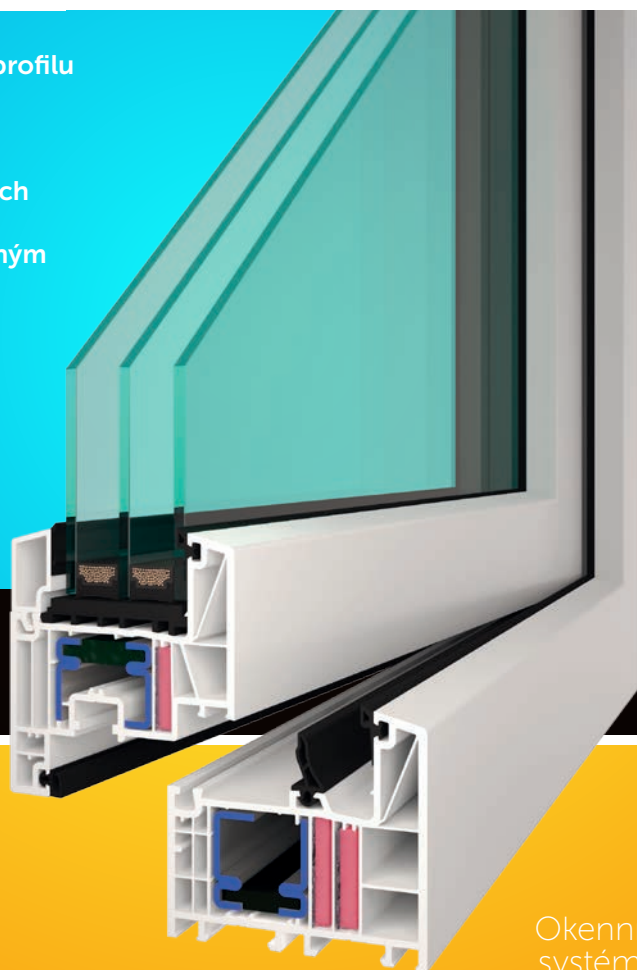

Moderní profil
pro maximální zateplení

**GARANCE
PŮVODU**

**TOP
PRODUKT**

Termická výztuha

Izolační vložky s tepelným zrcadlem

- Eleganční profil klasických tvarů s jasnými konturami hran profilu
- Vysoce kvalitní německý profil třídy A
- Profil se stavební hloubkou 82 mm a 6 komorami pro větší stabilitu a tepelnou izolaci
- Výjimečné tepelné izolační vlastnosti díky použití speciálních izolačních vložek v rámu i křídle z lehčeného síťovaného polyethylenu s tepelným zrcadlem a díky speciálním zesíleným termickým výztuhám s přerušným tepelným mostem
- Profil se systémem středového těsnění se 3 těsnícími rovinami chrání před průnikem chladu, průvanu a vlhkosti
- Lze zasklít dvojsklem i trojsklem až do tl. 49 mm
- Pro větší bezpečnost a komfortní ovládání je standardně osazen kvalitním plně seřiditelným celoobvodovým kováním se 3 bezpečnostními uzávěry
- Ideální pro nízkoenergetické a pasivní stavby a rodinné domy

$U_w = 0,70 \text{ W/m}^2\text{K}$

**KVALITNÍ
ČESKÁ OKNA**

Okenní
systém

TECHNICKÉ ÚDAJE

Typ profilu		PASIV EVO
Design	plošné odsazené	•
Rozměry (mm)	staveb. hloubka	82
	pohledová šířka (rám/křídlo)*	123
	pohledová šířka štlup*	180
	pohledová šířka sloupek*	196
Počet komor		6
Systém těsnění		středové
Počet těsnění		3
Barva těsnění	černá	•
Bezpečnostní body		3
Součinitel prostupu tepla U_w při zasklení $U_g = 1,1$		1,1
Součinitel prostupu tepla U_w při zasklení $U_g = 1,0$		1,0
Součinitel prostupu tepla U_w při zasklení $U_g = 0,6$		0,77
Součinitel prostupu tepla U_w při zasklení $U_g = 0,5$		0,70
Typy otvřek	fix	•
	otvíravé a otvíravě-sklopné	•
	sklopné	•
	balkonové dveře	•
	balk. dveře s AL prahem	•
	balk. dveře ven otvíravé	•
	odstavné posuvné balk. dveře	•
Stavební tvary	vchodové dveře	•
	standard – pravouhlá	•
	šikmá	•
	oblouková	•