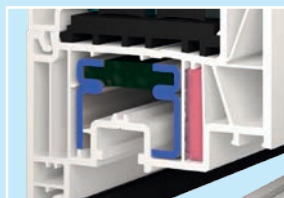

Světle šedá
Lichtgrau

Achatová šed
Achatgrau

Alux DB703
Alux DB703

Středové těsnění

Termická výztuha v křídle

Zasklení

Okenní systém

Regionální partner