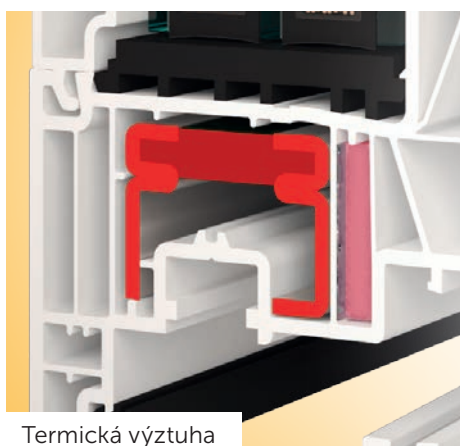

Moderní profil
pro maximální zateplení

**GARANCE
PŮVODU**

**TOP
PRODUKT**

Termická výztuha

Izolační vložky s tepelným zrcadlem

- Eleganční profil klasických tvarů s jasnými konturami hran profilu
- Vysoce kvalitní německý profil třídy A
- Profil se stavební hloubkou 82 mm a 6 komorami pro větší stabilitu a tepelnou izolaci
- Výjimečné tepelné izolační vlastnosti díky použití speciálních izolačních vložek v rámu i křídle z lehčeného síťovaného polyethylenu s tepelným zrcadlem a díky speciálním zesíleným termickým výztuhám s přerušným tepelným mostem
- Profil se systémem středového těsnění se 3 těsnícími rovinami chrání před průnikem chladu, průvanu a vlhkosti
- Lze zasklít dvojsklem i trojsklem až do tl. 49 mm
- Pro větší bezpečnost a komfortní ovládání je standardně osazen kvalitním plně seřiditelným celoobvodovým kováním se 3 bezpečnostními uzávěry
- Ideální pro nízkoenergetické a pasivní stavby a rodinné domy

$U_w = 0,70 \text{ W/m}^2\text{K}$

**KVALITNÍ
ČESKÁ OKNA**

Okenní
systém

TECHNICKÉ ÚDAJE

Typ profilu		PASIV EVO
Design	plošné odsazené	•
Rozměry (mm)	staveb. hloubka	82
	pohledová šířka (rám/křídlo)*	123
	pohledová šířka štlup*	180
	pohledová šířka sloupek*	196
Počet komor		6
Systém těsnění		středové
Počet těsnění		3
Barva těsnění	černá	•
Bezpečnostní body		3
Součinitel prostupu tepla U_w při zasklení $U_g = 1,1$		1,1
Součinitel prostupu tepla U_w při zasklení $U_g = 1,0$		1,0
Součinitel prostupu tepla U_w při zasklení $U_g = 0,6$		0,77
Součinitel prostupu tepla U_w při zasklení $U_g = 0,5$		0,70
Typy otvřek	fix	•
	otvíravé a otvíravě-sklopné	•
	sklopné	•
	balkonové dveře	•
	balk. dveře s AL prahem	•
	balk. dveře ven otvíravé	•
	odstavné posuvné balk. dveře	•
Stavební tvary	vchodové dveře	•
	standard – pravouhlá	•
	šikmá	•
	oblouková	•