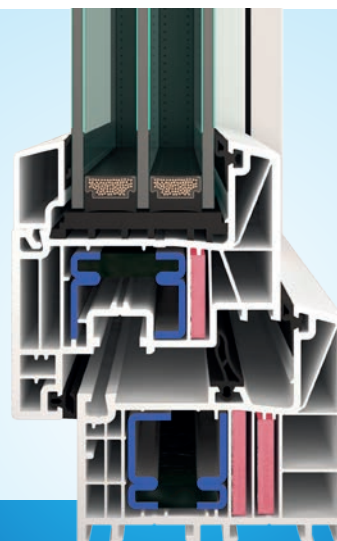

Okenní systém

Regionální partner

www.otherm.cz