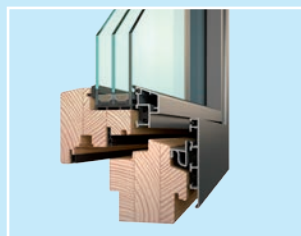

Neomezená životnost
v harmonii s přírodou

**GARANČE
PŮVODU**

Vložená izolace (na přání)

Systém těsnění

- základem je stabilní vícevrstvý hranol se **stavební hloubkou 78 mm**
- z vnější strany hliníkové opláštění, které chrání dřevěné okno, **prodlužuje jeho životnost** a díky kterému jsou okna **nenáročná na jakoukoliv údržbu**
- hliníkové opláštění ve 4 variantách pro **dokonalý vzhled fasády**: Classic, Soft Line, Linear a Integral
- volbou varianty hliníkového opláštění s **tepelnou izolací** lze získat **významné úspory energie** (dostupné u modelu Classic, Soft Line a Linear)
- **speciální transparentní odstíny** pro povrchovou úpravu dřevěných částí dřevohliníkových konstrukcí pro **zvýraznění kresby dřeva**
- celoobvodové kování standardně s bezpečnostními prvky pro **zvýšenou odolnost proti vloupání**
- dvě těsnící roviny, středové a přidavné dorazové těsnění, přispívají k **optimální tepelné a akustické izolaci**

EXTERIÉR **

Dále nabízíme více než 200 odstínů barev dle stupnice RAL

INTERIÉR (smrk/borovice) **

MODELÝ

Classic

Softline

Linear

Integral