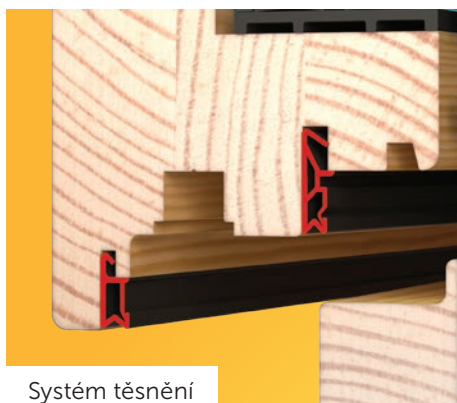

Neomezená životnost
v harmonii s přírodou

**GARANČE
PŮVODU**

Vložená izolace (na přání)

Systém těsnění

- základem je stabilní vícevrstvý hranol se **stavební hloubkou 78 mm**
- z vnější strany hliníkové opláštění, které chrání dřevěné okno, **prodlužuje jeho životnost** a díky kterému jsou okna **nenáročná na jakoukoliv údržbu**
- hliníkové opláštění ve 4 variantách pro **dokonalý vzhled fasády**: Classic, Soft Line, Linear a Integral
- volbou varianty hliníkového opláštění s **tepelnou izolací** lze získat **významné úspory energie** (dostupné u modelu Classic, Soft Line a Linear)
- **speciální transparentní odstíny** pro povrchovou úpravu dřevěných částí dřevohliníkových konstrukcí pro **zvýraznění kresby dřeva**
- celoobvodové kování standardně s bezpečnostními prvky pro **zvýšenou odolnost proti vloupání**
- dvě těsnící roviny, středové a přidavné dorazové těsnění, přispívají k **optimální tepelné a akustické izolaci**

$U_w = 0,72 \text{ W/m}^2\text{K}$

**KVALITNÍ
ČESKÁ OKNA**

Okenní
systém

TECHNICKÉ ÚDAJE

Typ profilu		IV96 Classic	IV96 Softline	IV96 Linear	IV96 Integral
Design	plošně odsazené	•	•		
	plošně srovnané			•	•
Rozměry (mm)	staveb. hloubka	96	100	90	90
	pohledová šířka (rám/řídlo)*	120	124	120	120
	pohledová šířka štlup*	130	138	130	130
	pohledová šířka štlup*	184	192	184	184
Systém těsnění		středové	středové	středové	středové
Počet těsnění		2	2	2	2
Bezpečnostní body		2	2	2	2
Součinitel prostupu tepla oknem	$U_g = 1,1$	1,1	1,1	1,1	-
	$U_g = 0,6$	0,79	0,79	0,79	0,79
	$U_g = 0,5$	0,72	0,72	0,72	0,72
Typy otvírek	fix	•	•	•	•
	otvíravé a otvíravé-sklopné	•	•	•	•
	sklopné	•	•	•	•
	balkonové dveře	•	•	•	•
	balk. dveře s nízkým prahem	•	•	•	
	balk. dveře ven otvíravé	•	•	•	
	odstavné posuvné balk.dveře	•	•	•	•
	vchodové dveře	•			
Stavební tvary	standard – pravoúhlá	•	•	•	•
	šikmá	•	•	•	•
	oblouková				

EXTERIÉR **

Dále nabízíme více než 200 odstínů barev dle stupnice RAL

INTERIÉR (smrk/borovice) **

MODELÝ

Classic

Softline

Linear

Integral