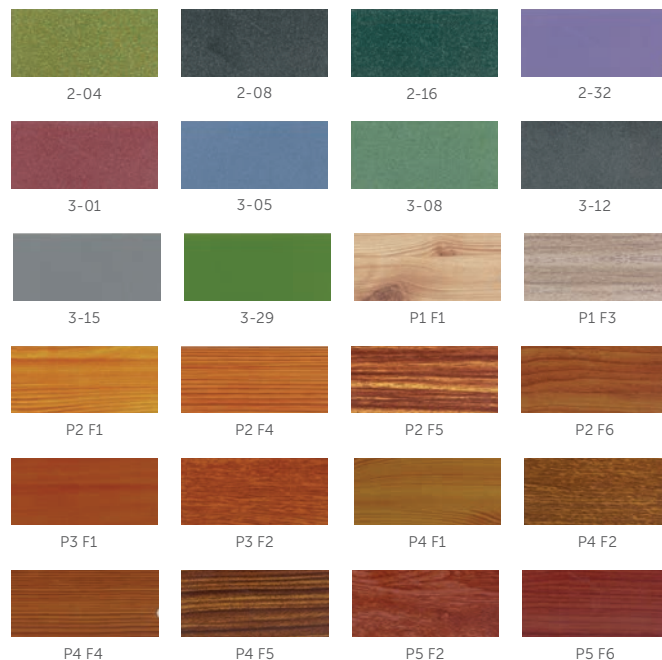

EXTERIÉR **

Dále nabízíme více než 200 odstínů barev dle stupnice RAL

INTERIÉR (smrk/borovice) **

MODELÝ

Classic

Softline

Linear

Integral