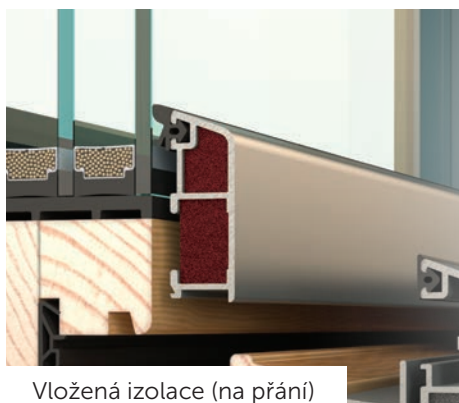

Neomezená životnost
v harmonii s přírodou

**GARANČE
PŮVODU**

Vložená izolace (na přání)

Systém těsnění

- základem je stabilní vícevrstvý hranol se **stavební hloubkou 78 mm**
- z vnější strany hliníkové opláštění, které chrání dřevěné okno, **prodlužuje jeho životnost** a díky kterému jsou okna **nenáročná na jakoukoliv údržbu**
- hliníkové opláštění ve 4 variantách pro **dokonalý vzhled fasády**: Classic, Soft Line, Linear a Integral
- volbou varianty hliníkového opláštění s **tepelnou izolací** lze získat **významné úspory energie** (dostupné u modelu Classic, Soft Line a Linear)
- **speciální transparentní odstíny** pro povrchovou úpravu dřevěných částí dřevohliníkových konstrukcí pro **zvýraznění kresby dřeva**
- celoobvodové kování standardně s bezpečnostními prvky pro **zvýšenou odolnost proti vloupání**
- dvě těsnící roviny, středové a přidavné dorazové těsnění, přispívají k **optimální tepelné a akustické izolaci**

$U_w = 0,72 \text{ W/m}^2\text{K}$

**KVALITNÍ
ČESKÁ OKNA**

Okenní
systém

TECHNICKÉ ÚDAJE

Typ profilu		IV96 Classic	IV96 Softline	IV96 Linear	IV96 Integral
Design	plošně odsazené	•	•		
	plošně srovnané			•	•
Rozměry (mm)	staveb. hloubka	96	100	90	90
	pohledová šířka (rám/řídlo)*	120	124	120	120
	pohledová šířka štlup*	130	138	130	130
	pohledová šířka štlup*	184	192	184	184
Systém těsnění		středové	středové	středové	středové
Počet těsnění		2	2	2	2
Bezpečnostní body		2	2	2	2
Součinitel prostupu tepla oknem	$U_g = 1,1$	1,1	1,1	1,1	-
	$U_g = 0,6$	0,79	0,79	0,79	0,79
	$U_g = 0,5$	0,72	0,72	0,72	0,72
Typy otvírek	fix	•	•	•	•
	otvíravé a otvíravé-sklopné	•	•	•	•
	sklopné	•	•	•	•
	balkonové dveře	•	•	•	•
	balk. dveře s nízkým prahem	•	•	•	
	balk. dveře ven otvíravé	•	•	•	
	odstavné posuvné balk.dveře	•	•	•	•
	vchodové dveře	•			
Stavební tvary	standard – pravoúhlá	•	•	•	•
	šikmá	•	•	•	•
	oblouková				

EXTERIÉR **

Dále nabízíme více než 200 odstínů barev dle stupnice RAL

INTERIÉR (smrk/borovice) **

MODELÝ

Classic

Softline

Linear

Integral