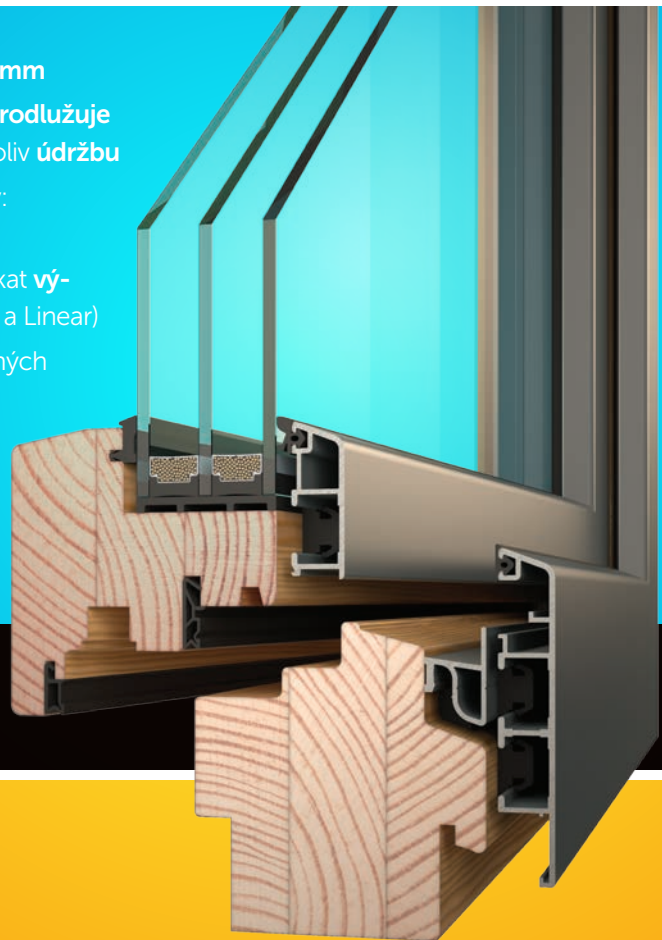

Neomezená životnost
v harmonii s přírodou

**GARANČE
PŮVODU**

Vložená izolace (na přání)

Systém těsnění

- základem je stabilní vícevrstvý hranol se **stavební hloubkou 78 mm**
- z vnější strany hliníkové opláštění, které chrání dřevěné okno, **prodlužuje jeho životnost** a díky kterému jsou okna **nenáročná na jakoukoliv údržbu**
- hliníkové opláštění ve 4 variantách pro **dokonalý vzhled fasády**: Classic, Soft Line, Linear a Integral
- volbou varianty hliníkového opláštění s **tepelnou izolací** lze získat **významné úspory energie** (dostupné u modelu Classic, Soft Line a Linear)
- **speciální transparentní odstíny** pro povrchovou úpravu dřevěných částí dřevohliníkových konstrukcí pro **zvýraznění kresby dřeva**
- celoobvodové kování standardně s bezpečnostními prvky pro **zvýšenou odolnost proti vloupání**
- dvě těsnící roviny, středové a přidavné dorazové těsnění, přispívají k **optimální tepelné a akustické izolaci**

$U_w = 0,72 \text{ W/m}^2\text{K}$

**KVALITNÍ
ČESKÁ OKNA**

Okenní
systém

TECHNICKÉ ÚDAJE

Typ profilu		IV96 Classic	IV96 Softline	IV96 Linear	IV96 Integral
Design	plošně odsazené	•	•		
	plošně srovnané			•	•
Rozměry (mm)	staveb. hloubka	96	100	90	90
	pohledová šířka (rám/řídlo)*	120	124	120	120
	pohledová šířka štlup*	130	138	130	130
	pohledová šířka štlup*	184	192	184	184
Systém těsnění		středové	středové	středové	středové
Počet těsnění		2	2	2	2
Bezpečnostní body		2	2	2	2
Součinitel prostupu tepla oknem	$U_g = 1,1$	1,1	1,1	1,1	-
	$U_g = 0,6$	0,79	0,79	0,79	0,79
	$U_g = 0,5$	0,72	0,72	0,72	0,72
Typy otvírek	fix	•	•	•	•
	otvíravé a otvíravé-sklopné	•	•	•	•
	sklopné	•	•	•	•
	balkonové dveře	•	•	•	•
	balk. dveře s nízkým prahem	•	•	•	
	balk. dveře ven otvíravé	•	•	•	
	odstavné posuvné balk.dveře	•	•	•	•
	vchodové dveře	•			
Stavební tvary	standard – pravoúhlá	•	•	•	•
	šikmá	•	•	•	•
	oblouková				

EXTERIÉR **

Dále nabízíme více než 200 odstínů barev dle stupnice RAL

INTERIÉR (smrk/borovice) **

MODELÝ

Classic

Softline

Linear

Integral